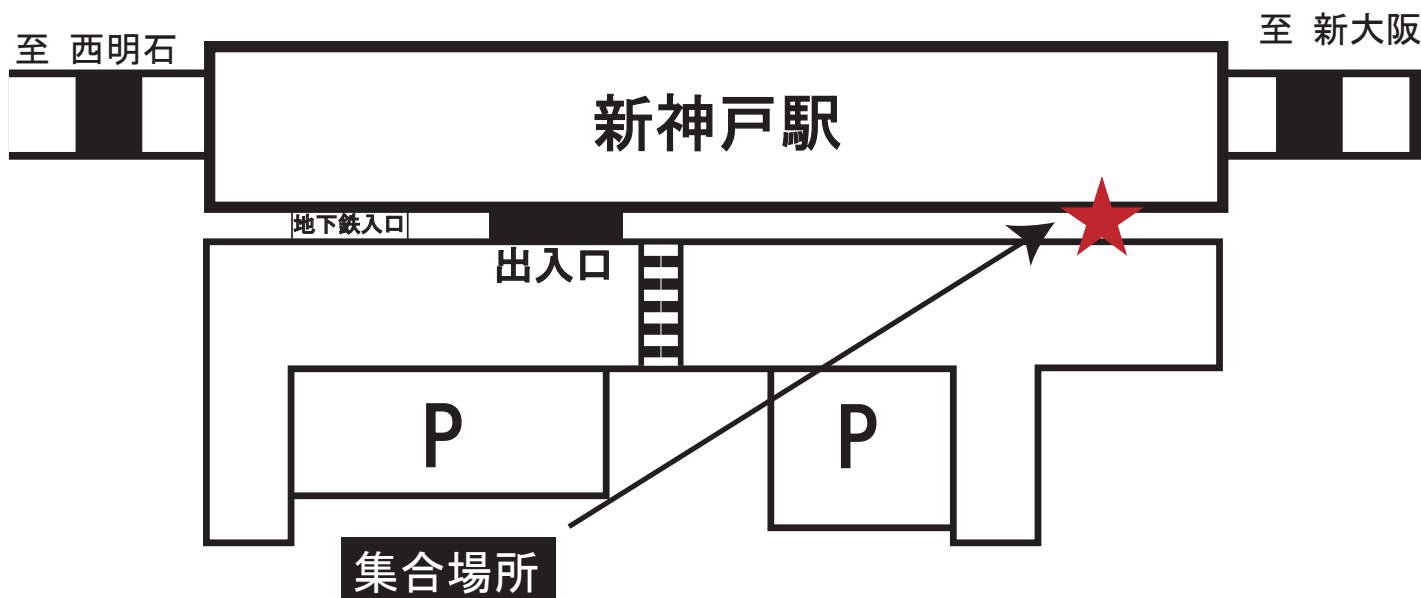

DEIMフォーラム2010

シャトルバスのご案内

期日：2010年2月28日（日）

ご集合場所・時間

- ◇ご集合時間：2010年2月28日（日）※時間厳守でお願いします。
第一便 10時50分（11時00分出発予定）
第二便 11時20分（11時30分出発予定）
※集合場所にて、JTBの係員がお待ちしています。
- ◇ご集合場所：JR新神戸駅

※改札（2F）を出て1Fへ降りる。
1Fの出口を出て左側に専用送迎バスが待機しております。

Your Global Lifestyle Partner

(株) JTB 西日本 EC 営業部 MICE センター

〒541-0056 大阪市中央区久太郎町 2-1-25 JTBビル 3階

電話 06-6260-5076 FAX06-6263-0717

※上記は、平日（月～金）9:30～17:30までの連絡先となります。2月28日（日）当日の連絡先は、別途お送りします確認書に記載しております。