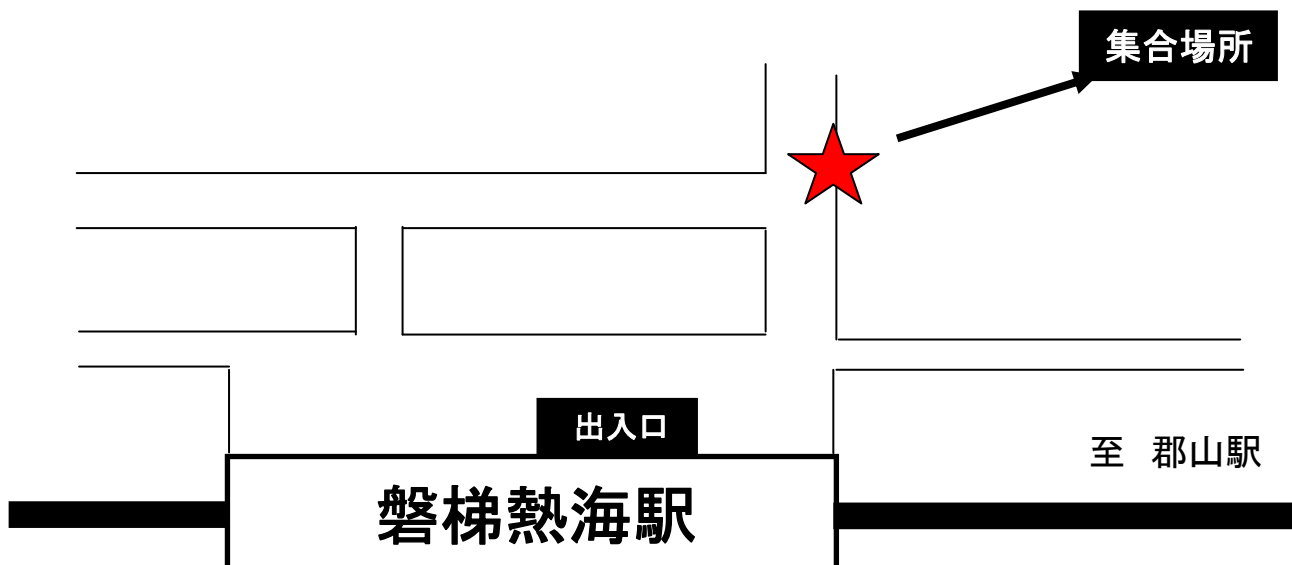

DEIMフォーラム2013

ホテルシャトルバスのご案内 期日：2013年3月3日（日）

ご集合場所・時間

◇ご集合場所：2013年3月3日（日）※時間厳守でお願いします。

第一便：10時05分、第二便：11時00分、第三便：12時10分
第四便：13時05分、第五便：14時10分、第六便：15時20分

※混雑時は補助席をご利用いただく場合がございます。予めご了承くださいませ。

◇ご集合場所：JR磐梯熱海駅

ホテル華の湯
〒963-1309 福島県郡山市熱海町熱海5丁目8-60
電話：024-984-2222